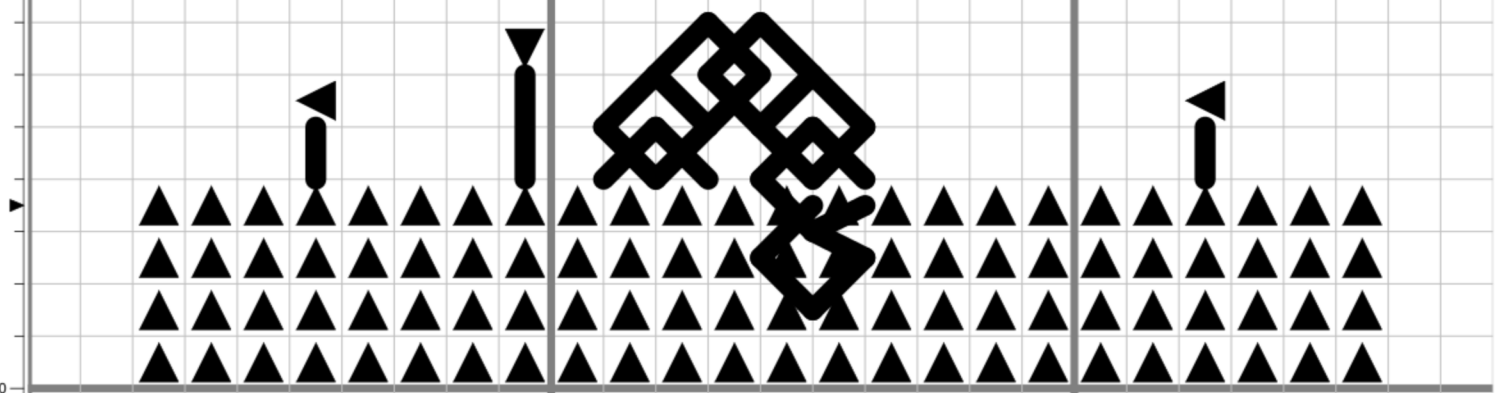

IT'S SPRINGTIME!

HERE IT COMES!

DMC Flosses

Symbol	Name	Strands	Description	Stitches	Length(m)	Skeins (8m)
◀	150	2 / 2	Dusty Rose Ult Vy Dk	2	0.03	1 (0)
▶	159	2 / 2	Blue Gray Light	24	0.3	1 (0.01)
▲	163	2 / 2	Celadon Green Md	99	1.5	1 (0.03)
▼	165	2 / 2	Moss Green Vy Lt	1	0.02	1 (0)
▷	310	2 / 2	Black	92	0.79	1 (0.02)