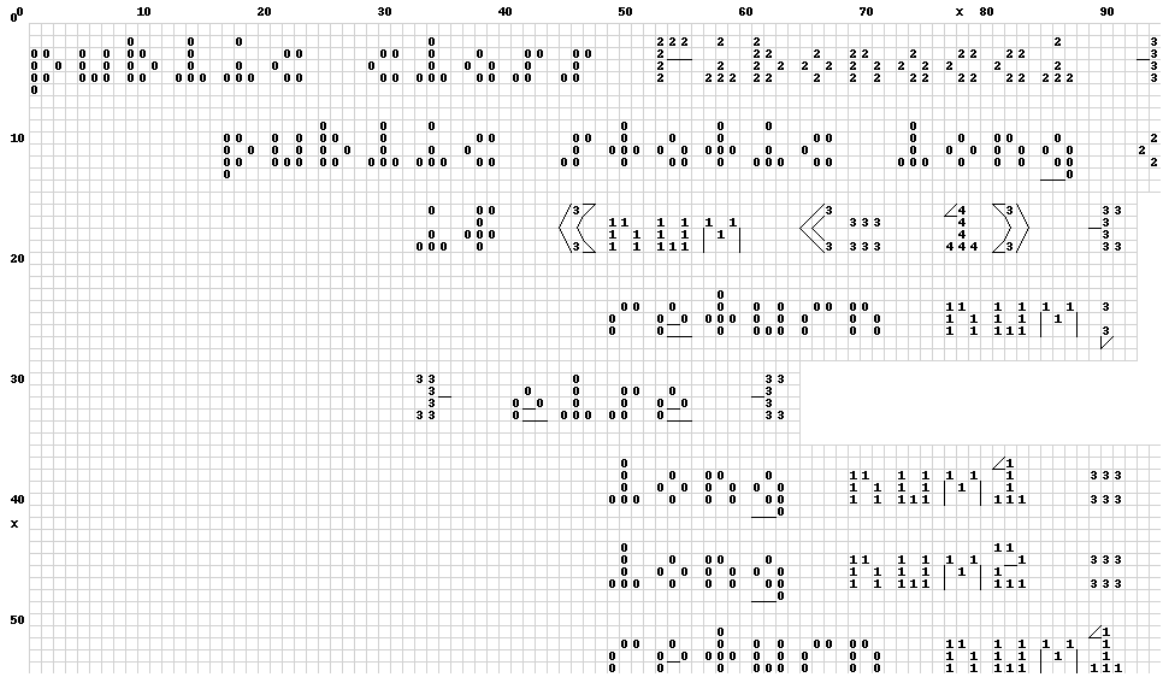

1.4.2

	dmc	symbol	edges	floss
Chartreuse Bright (9ecf34)	2		140	704
Cyclamen Pink Dark (e02876)	3		308	3804
Lavender Dark (a37ba7)	4		43	209
Sea Green Med (59c7b4)	0		634	959
Winter White (f9f7f1)	1		466	3865