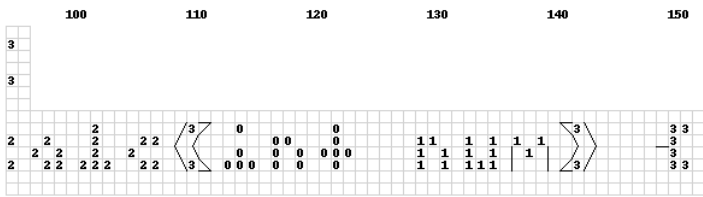

1.4.2

	dmc	symbol	edges	floss
Chartreuse Bright (9ecf34)	2		140	704
Cyclamen Pink Dark (e02876)	3		308	3804
Lavender Dark (a37ba7)	4		43	209
Sea Green Med (59c7b4)	0		634	959
Winter White (f9f7f1)	1		466	3865