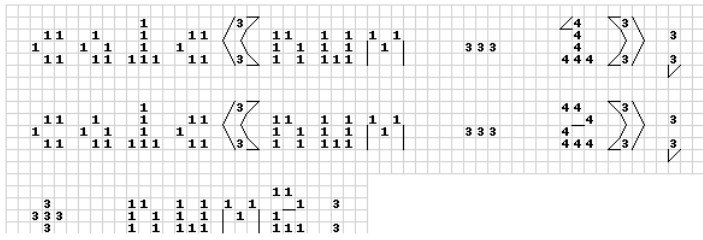

1.4.2

	dmc	symbol	edges	floss
Chartreuse Bright (9ecf34)	2		140	704
Cyclamen Pink Dark (e02876)	3		308	3804
Lavender Dark (a37ba7)	4		43	209
Sea Green Med (59c7b4)	0		634	959
Winter White (f9f7f1)	1		466	3865