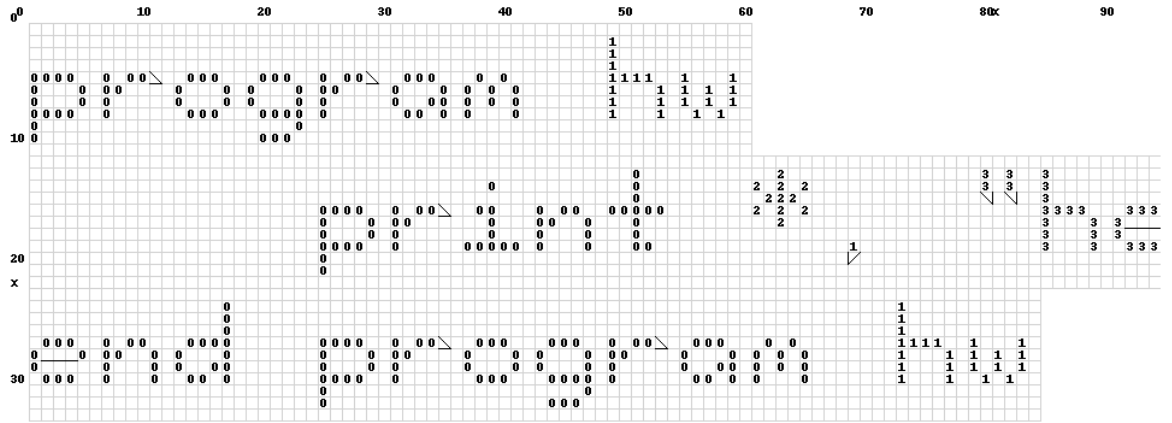

1.4.3

40

100 110 120 130 140 150 160

	dmc	symbol	edges	floss
Cyclamen Pink Dark (e02876)		2	22	3804
Sea Green Med (53c7b4)		0	483	953
Straw Light (f6dc98)		3	249	3822
Winter White (f9f7f1)		1	96	3865