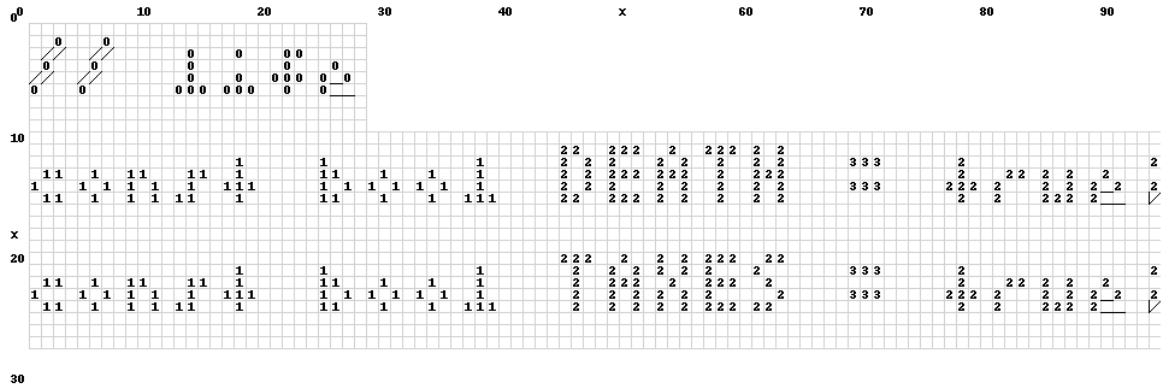

1.7.4

	<b>dmc</b>	<b>symbol</b>	<b>edges</b>	<b>floss</b>
	---	---	---	---
<b>Cyclamen Pink Dark (e02876)</b>		3	24	3804
<b>Pewter Gray (6c6c6c)</b>		0	67	317
<b>Sea Green Med (53c7b4)</b>		1	188	959
<b>Winter White (f9f7f1)</b>		2	288	3865