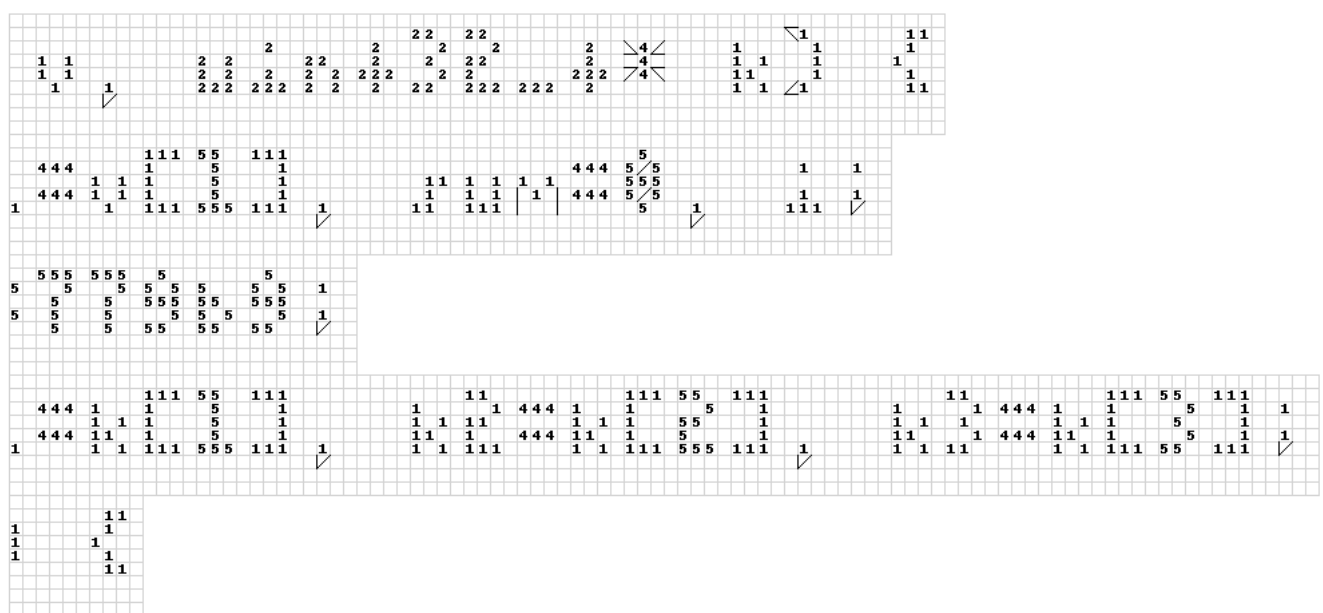

x 100      110      120      130      140      150      160      170      180      190

	dmc	color	symbol	edges	floss
	---	---	---	---	---
Chartreuse Bright	(9ecf34)	yellowgreen (a6e22e)	3	87	704
Cyclamen Pink Dark	(e02876)	deeppink (f92672)	4	420	3804
Lavender Dark	(a37ba7)	mediumpurple (ae81ff)	5	435	209
Pewter Gray	(6c6c6c)	dimgrey (75715e)	0	211	317
Sea Green Med	(59c7b4)	skyblue (66d9ef)	2	564	959
Winter White	(f9f7f1)	whitesmoke (f8f8f2)	1	1770	3865